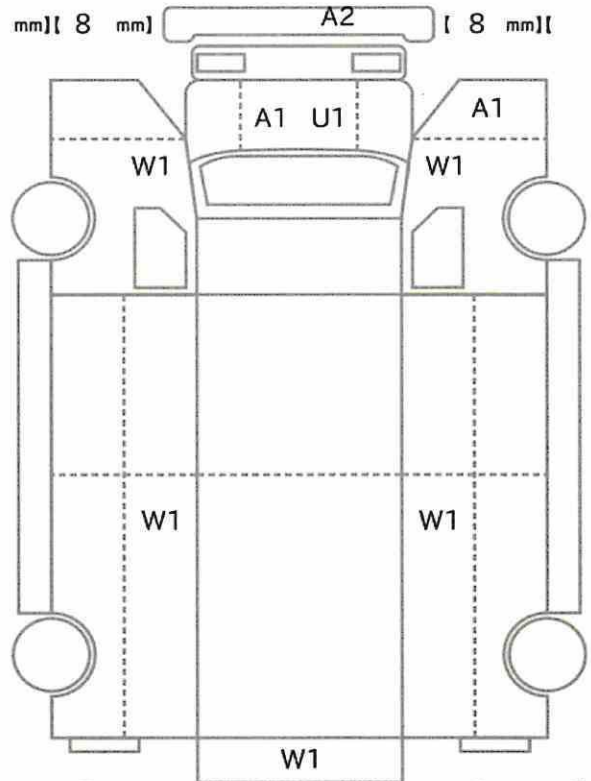

上物メーカー	上物年式	段数	吊り荷重
タダノ	2011 年	4 段	26 t

車体No	XZU650-0006169
------	----------------

登録No	
------	--

諸元	長さ 600 cm	幅 191 cm	高さ 273 cm
----	-----------	----------	-----------

[8 mm] [8 mm] [8 mm] [8 mm]

[7 mm] [7 mm] [7 mm] [7 mm]
 [mm] [mm] [mm] [mm]