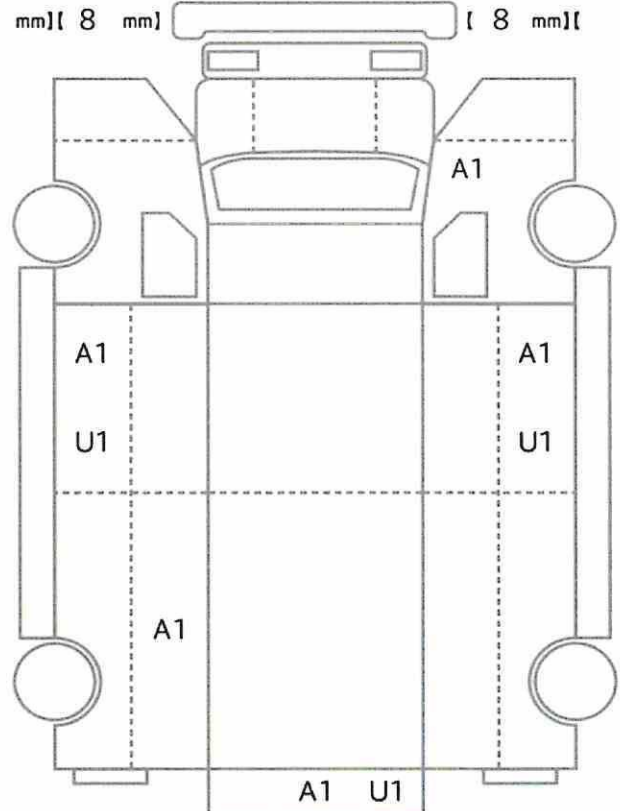

車体No	FTR90-7010162
登録No	

諸元	長さ 832 cm	幅 249 cm	高さ 331 cm
----	-----------	----------	-----------

[ 8 mm] [ 8 mm] [ 8 mm] [ 8 mm]

[ 8 mm] [ 8 mm] [ 8 mm] [ 8 mm]  
 [ 8 mm] [ 8 mm] [ 8 mm] [ 8 mm]

スペア なし ジャッキ なし 工具: なし