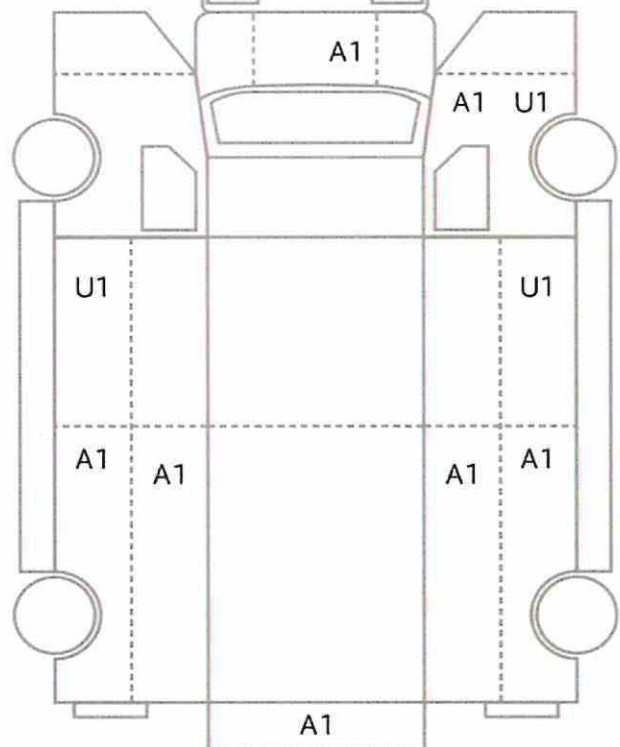

車体No	CYJ77C-7002862
登録No	

諸元	長さ 1198 cm	幅 249 cm	高さ 378 cm
----	------------	----------	-----------

[ 3 mm][ 4 mm] A1 U1 [ 3 mm][ 4 mm]

[ 3 mm][ 3 mm] [ 4 mm][ 4 mm]  
 [ 4 mm][ 4 mm] [ 3 mm][ 1 mm]

スペア あり ジャッキ あり 工具: あり