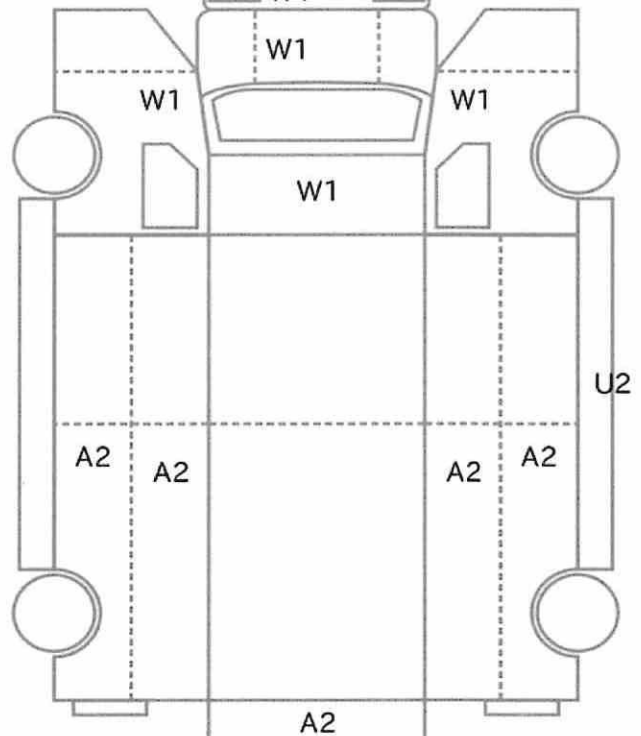

リサイクル預託金	名義変更期限
8930 円	

上物メーカー	上物年式	段数	吊り荷重
パプコ			

タコグラフ年式	電装品
	未検査

車体No	FE82DEV-523294
登録No	

型式指定番号	類別区分番号

諸元	長さ 632 cm	幅 223 cm	高さ 333 cm
----	-----------	----------	-----------

◎ 走行に関する補足事項
タイヤサイズ 205/85R16 純正エアディフレクター付 ハイルーフ アルミアオリ (R支柱脱着可能)

[8 mm] [8 mm] W1 [8 mm] [mm]

◎ セールスポイント記入欄
<P>パプコ 72NE6073 72NW6074 アコーディオン式幌 <PG>パプコ PRAM10-1434N S80208703 1000kg 左シャシRスイッチコード サイドガード&カートストッパー付 内寸431×208×227 フロアマット&バイザー AM/FMラジオ 集中ドアロック EZGO 電格ミラー フォグランプ ETC バックモニター 右シート肘掛 左シャシR工具箱 サイドマーカー2対 左路肩灯 アルミ製サイドガード Rシャシ中央工具入れケース (端三角入れ) ラッシングレール2段