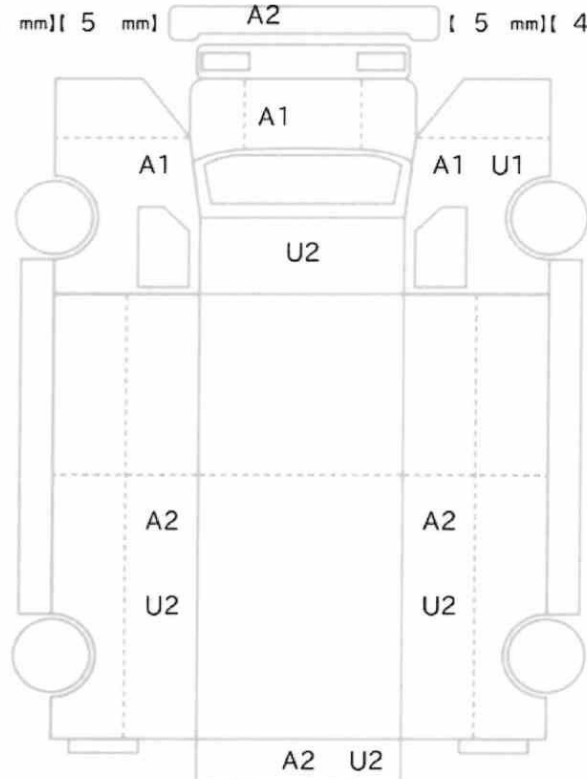

車体No	FS55JVZ-530585
登録No	

諸元	長さ 1120 cm	幅 2490 cm	高さ 282 cm
----	------------	-----------	-----------

[5 mm][5 mm] A2 [5 mm][4 mm]

[5 mm][5 mm] [5 mm][5 mm]
 [5 mm][5 mm] [4 mm][4 mm]

スペア あり ジャッキ なし 工具: なし