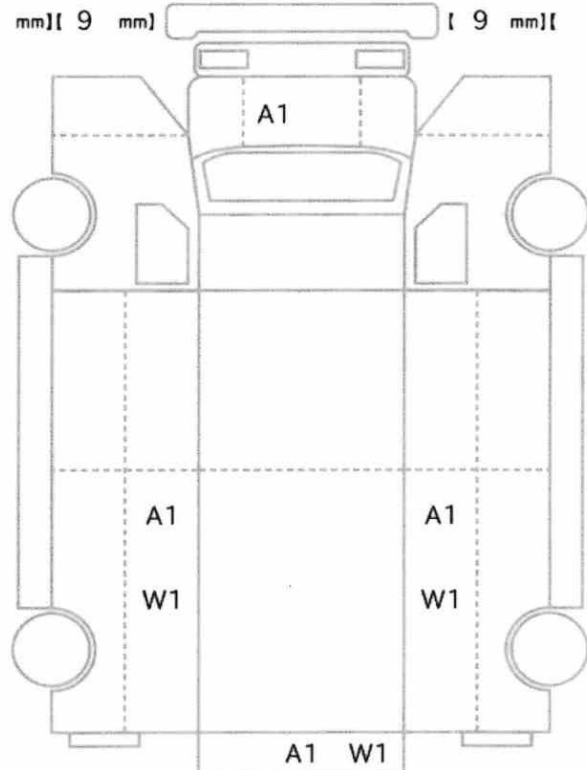

車体No	FSR90-7005343		
登録No			

諸元	長さ 822 cm	幅 235 cm	高さ 256 cm
----	-----------	----------	-----------

( 9 mm) ( 9 mm) ( 9 mm) ( mm)

( 9 mm) ( 9 mm) ( 9 mm) ( 9 mm)  
 ( mm) ( mm) ( mm) ( mm)

スペア あり ジャッキ あり 工具: あり