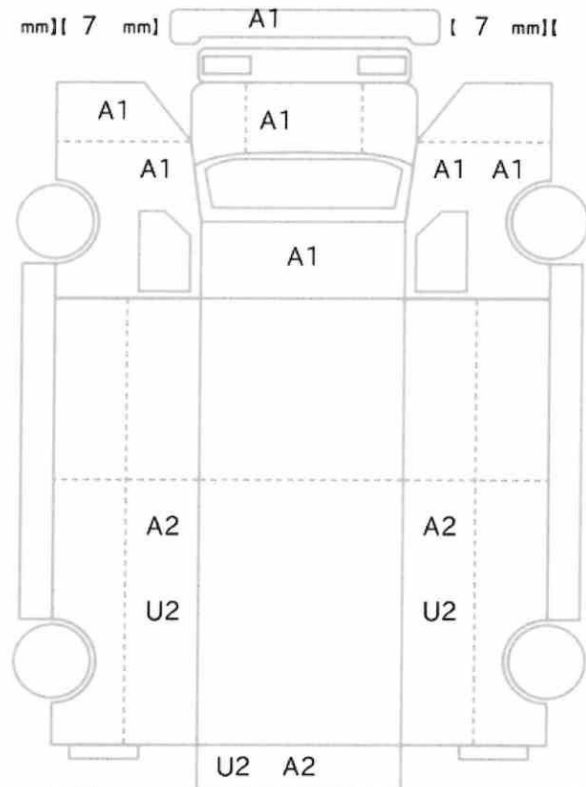

車体No	NLR85-7024771		
登録No			

諸元	長さ 507 cm	幅 190 cm	高さ 289 cm
----	-----------	----------	-----------

( [ 7 mm ] [ 7 mm ] A1 [ 7 mm ] [ mm ]

[ 7 mm ] [ 7 mm ] [ 7 mm ] [ 7 mm ]  
[ mm ] [ mm ] [ mm ] [ mm ]