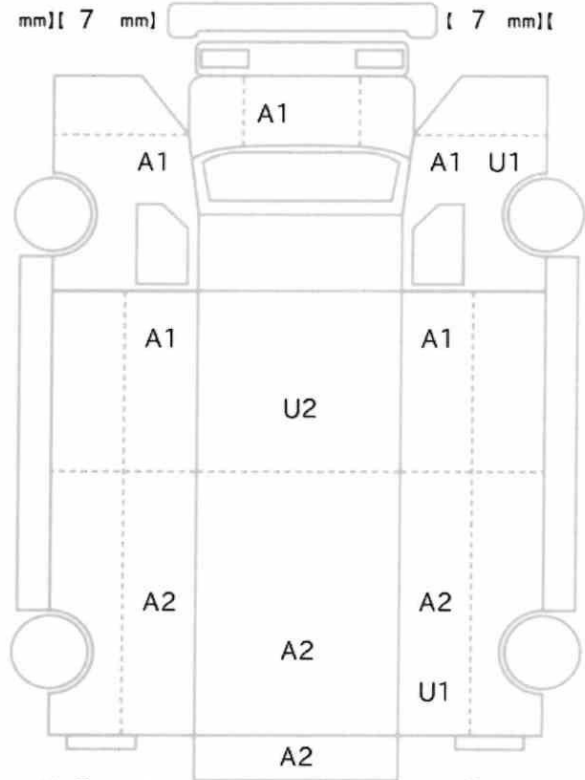

車体No	KDY281-0022827
------	----------------

登録No	
------	--

諸元	長さ 469 cm	幅 169 cm	高さ 198 cm
----	-----------	----------	-----------

{ mm} { 7 mm} { 7 mm} { mm}

{ mm} { 7 mm} { 7 mm} { mm}  
{ mm} { mm} { mm} { mm}