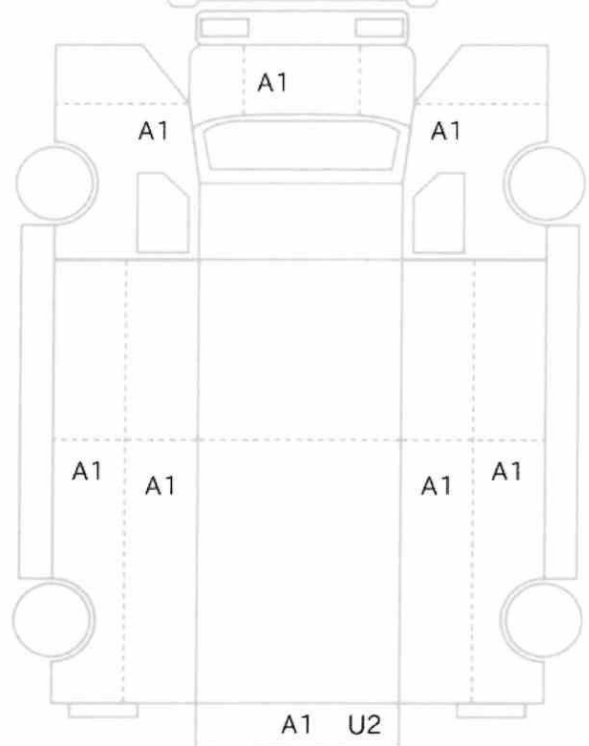

状態表

G 398

初年度登録	車名	ドア	形状	型式	評価点
平成30年9月	ギガ	2	アルミワング	2PG-CYJ77C	
グレード	排気量	最大積載量	車両総重量	乗員定員	内装
13.3 t 8×4 アルミワング 格納PG Rリアサス	9830 cc	13300 kg	24980 kg	2人	
					外装

車歴	シフト
事業用	ス&G
車検	冷房
令和5年10月	AAC
走行区分	燃料
	軽油
	修復歴
	なし

装備品			
☒ パワーステアリング	☒ パワーウィンド	☐ サンルーフ	☐ アルミ
☐ テレビ	☐ カーステレオ	☐ リアスポイラー	☐ CDプレイヤー
☒ ナビゲーション	☒ バックカメラ	☐ MDコンボ	☐ ムーンルーフ
☒ エアバック	☐ 革シート	☒ ABS	☐ ワンオーナー
☒ ETC	☐ 禁煙車	☐ パワーシート	☐ 4WD
☐ 3列シート	☐ フルエアロ	☐ フロアマット	☐ 社外マフラー
☒ キーレスエントリー			

内装色	色替	カラーNo.
	なし	
外装色	色替	カラーNo.
アオ	なし	

後送品申告欄			
☐ 新車保証書	☐ ラジコン	☐ スタンバイコード	☐ モニター
☐ リモコン	☐ キーレス		

リサイクル預託金	名義変更期限
13340 円	

上物メーカー	上物年式	段数	吊り荷重
日本フルーフ/極東			

タコグラフ年式	電装品
	未検査

車体No	CXYJ77C-7003127
登録No	

型式指定番号	類別区分番号

諸元	長さ 1198 cm	幅 249 cm	高さ 379 cm

◎ 走行に関する補足事項
タイヤサイズ245 / 70R19.5 スタッドレスタイヤ(一部ミックス) & アルミホイール装着 純正エアディフレクター付 Rエアサス 燃料タンク300L×2個 380PS 内寸961×237×265

◎ セールスポイント記入欄
日本フルーフ CKL V000097 センターロック付5方開 極東 1000kg能力 CG1002K-B3MRA 18T060245N カートストッパー&サイドガード付 左シャシロック付 キーレス HSA 電格ミラー&ター&01パ- フォグランプ EGJターゲ- アイドリングストップ ASR オートクルーズ 車線逸脱警報装置 衝突被害軽減ブレーキ 運転席エアサス&肘掛付 室内LED灯&カーテン付 ETC デジタコ ドライブレコーダ- バックモニター 社外メリ-ヒ- & フルセグ 消火器1個 タイヤ止め2個 サイドマ-カ-6対 左右路肩灯 左右セイコ-ラック2対 ステンレス製Rエンター-カバー-&R門枠&扉ハ- ステンレス製アオリキャッチ&ヒンジ アルミ製サイドガード 右シャシ4連タイヤチェーンフック2個 左右扉内板収納ケース 荷室LED灯4個 床フック9対 ラッシングレール2段 プラスチック製ガードレール2段

◎ 不具合箇所・注意事項
ダッシュボードキズ Fガラス飛び石1ヶ所修理必 左右ドアミラーキズ 左ドアミラーカバー一部ワレ 左右Rピラーステッカー跡小 左右Rアオリ&R扉ステッカー跡小 EGオイルにじみ跡 荷台板スリキズ・ケズレ

[4 mm][4 mm] [4 mm][4 mm]

[4 mm][4 mm] [4 mm][4 mm]
[3 mm][5 mm] [4 mm][4 mm]

スペア あり ジャッキ なし 工具: なし