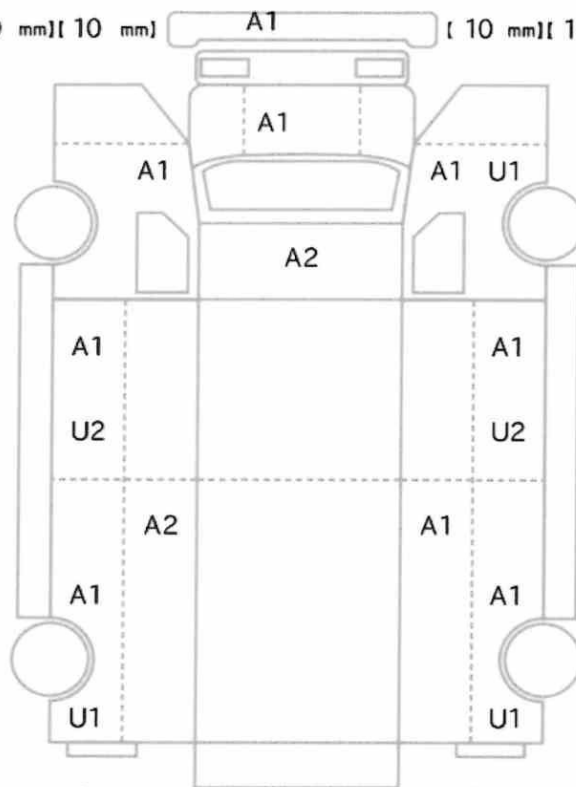

車体No	FW1EXE-20084		
登録No			

諸元	長さ 1199 cm	幅 249 cm	高さ 377 cm
----	------------	----------	-----------

(10 mm)(10 mm) A1 (10 mm)(10 mm)

(2 mm)(2 mm) (2 mm)(5 mm)
(6 mm)(6 mm) (2 mm)(2 mm)

スベア あり ジャッキ あり 工具: なし