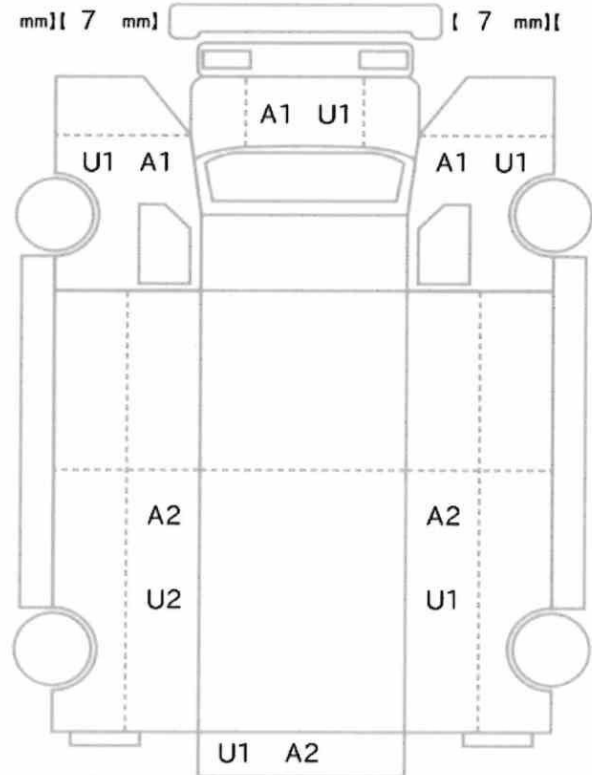

上物メーカー	上物年式	段数	吊り荷重
タダノ	2011 年	3 段	2.63 t

車体No	NKR85-7019448		
登録No			

諸元	長さ 517 cm	幅 189 cm	高さ 270 cm
----	-----------	----------	-----------

[ 7 mm] [ 7 mm] [ 7 mm] [ 7 mm]

[ 7 mm] [ 7 mm] [ 7 mm] [ 7 mm]  
[ 7 mm] [ 7 mm] [ 7 mm] [ 7 mm]