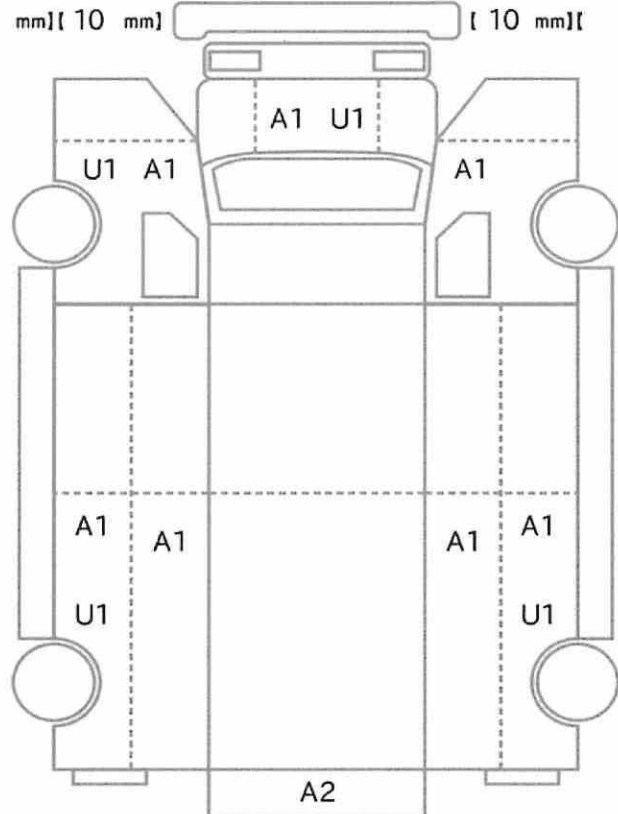

# 状態表

G 876

初年度登録	車名	ドア	形状	型式	評価点
平成28年9月	7ワード	2	アルミウイング	TKG-FRR90S2	
グレード	排気量	最大積載量	車両総重量	乗員定員	内装
2.6t ワイドベッド付 アルミウイング マルチPG	5190 cc	2600 kg	7990 kg	2人	外装

車歴	シフト
事業用	F6
車検	冷房
	AAC
	燃料
	軽油
走行区分	走行距離
	117876 Km
	修復歴
	なし

◎ 不具合箇所・注意事項
左右シャシR 3連タイヤチェーンフック 荷室LED灯3個 床フック5対 ラッシングレール2段

ダッシュボードキズ 小物入れケース加工穴 Fガラス飛び石表面かけ 左右Rピラー&箱3方ステッカー跡小 荷室内スリキズ・ケズレ
---

装備品			
<input checked="" type="checkbox"/> パワーステアリング <input checked="" type="checkbox"/> パワーウインド <input type="checkbox"/> サンルーフ <input type="checkbox"/> アルミ <input type="checkbox"/> テレビ <input type="checkbox"/> カーステレオ <input type="checkbox"/> リアスボイラー <input type="checkbox"/> CDプレイヤー <input type="checkbox"/> ナビゲーション <input type="checkbox"/> バックカメラ <input type="checkbox"/> MDコンボ <input type="checkbox"/> ムーンルーフ <input checked="" type="checkbox"/> エアバック <input type="checkbox"/> 本皮シート <input checked="" type="checkbox"/> ABS <input type="checkbox"/> ワンオーナー <input type="checkbox"/> ETC <input type="checkbox"/> 禁煙車 <input type="checkbox"/> パワーシート <input type="checkbox"/> 4WD <input type="checkbox"/> 3列シート <input type="checkbox"/> フルエアロ <input type="checkbox"/> フロアマット <input type="checkbox"/> 社外マフラー <input checked="" type="checkbox"/> キーレスエントリー			
後送品申告欄			
<input type="checkbox"/> 新車保証書 <input type="checkbox"/> ラジコン <input type="checkbox"/> スタンバイコード <input type="checkbox"/> モニター <input checked="" type="checkbox"/> リモコン <input type="checkbox"/> キーレンス			
上物メーカー	上物年式	段数	吊り荷重
日本フルハーフ			

車体No	FRR90-7101430
登録No	

諸元	長さ 873 cm	幅 249 cm	高さ 351 cm
----	-----------	----------	-----------

[ mm] [ 10 mm] [ 10 mm] [ mm]

[ 4 mm] [ 10 mm] [ 10 mm] [ 3 mm]  
[ mm] [ mm] [ mm] [ mm]

スペア あり ジャッキ あり 工具: あり